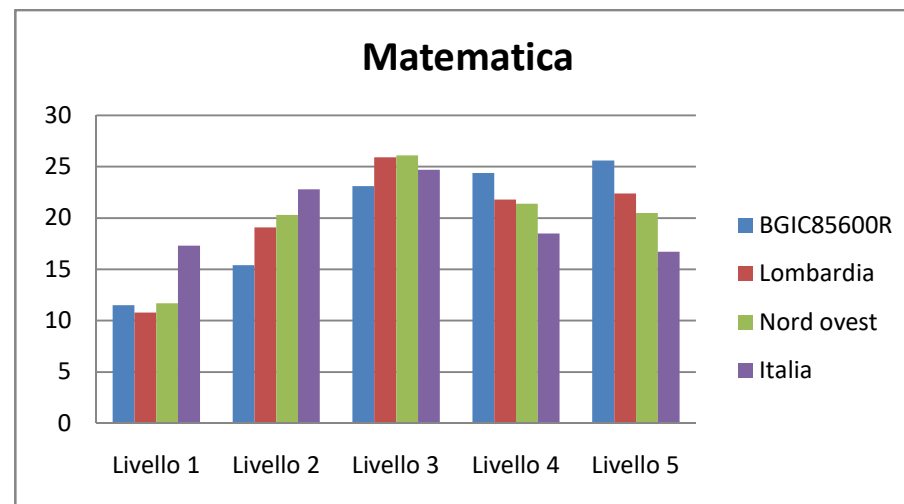

LIVELLI DI PADRONANZA DISCIPLINARE a.s.17/18 (dal più basso Livello 1 al più alto Livello 5)