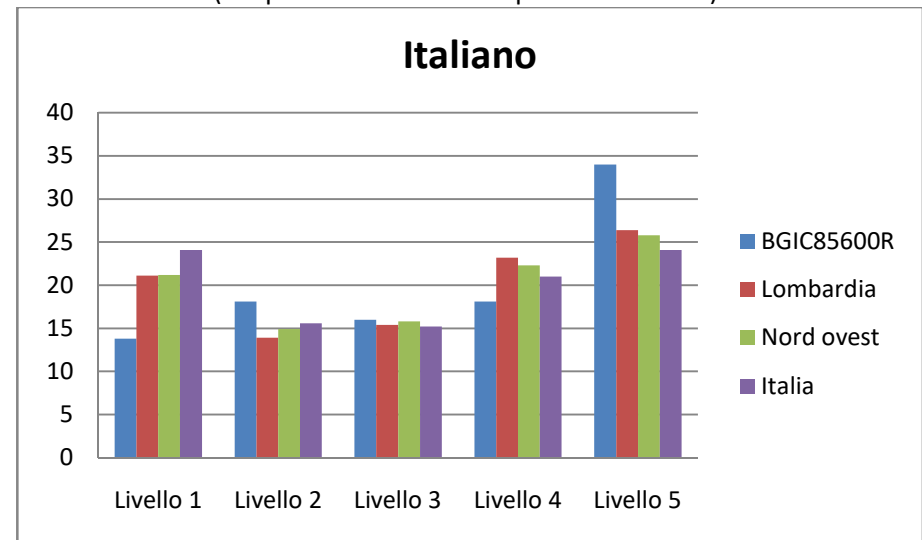

## LIVELLI DI PADRONANZA DISCIPLINARE a.s.17/18 (dal più basso Livello 1 al più alto Livello 5)

# PROVE INVALSI CLASSI QUINTE SCUOLA PRIMARIA

RISULTATI

LIVELLI DI PADRONANZA DISCIPLINARE a.s.17/18  
(dal più basso Livello 1 al più alto Livello 5)